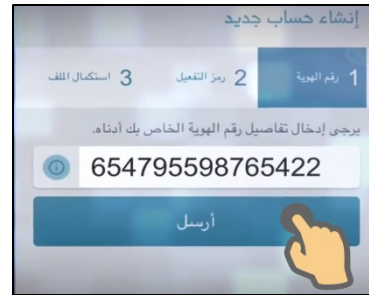

7

خدمات الإدارة العامة المتوفرة في التطبيق

- 1) أذن دخول زيارة طويلة لسفرة واحدة - ترفيه.
- 2) أذن دخول زيارة قصيرة لسفرة واحدة - ترفيه.
- 3) أذن دخول عمل لفئة عمال الخدمة المساعدة لكفيل مواطن أو خليجي.
- 4) تصريح إقامة لفئة عمال الخدمة المساعدة للمواطنين والخليجين.
- 5) تصريح إقامة لشخص يعمل في قطاع خاص أو منطقة حرة.
- 6) إصدار جواز سفر.